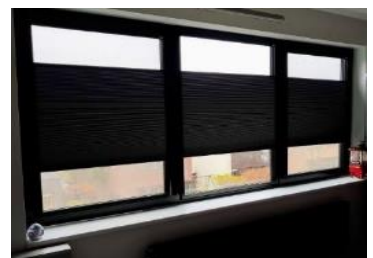

8 Plisse | Pittsburgh Black Out | Verduisterend | PC 76 022